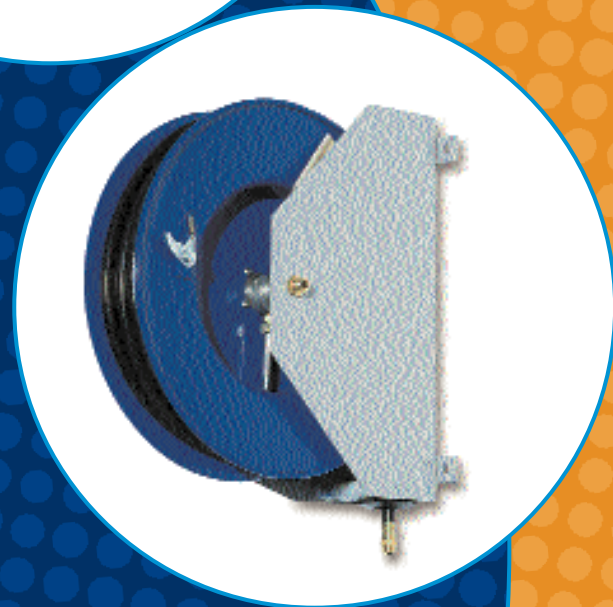

# Schlauchaufroller Baureihe BT 4000

Die flexible Verbindung von der Druckluft-Festleitung  
zum Werkzeug.

Für Schlauchlängen von 8 m - 20 m

# Schlauchaufroller Baureihe BT 4000

Die flexible Verbindung von der Druckluft-Festleitung zum Werkzeug.

A = geschlossene Bauweise

B = offene Bauweise

## Technische Einzelheiten:

Betriebsdruck 20 bar, mit speziell angefertigten öl- und benzinresistentem PVC-Schlauch; starre Befestigung an Boden, Wand oder Decke; offene oder geschlossene Bauweise je nach Einsatzort oder betrieblichen Anforderungen;