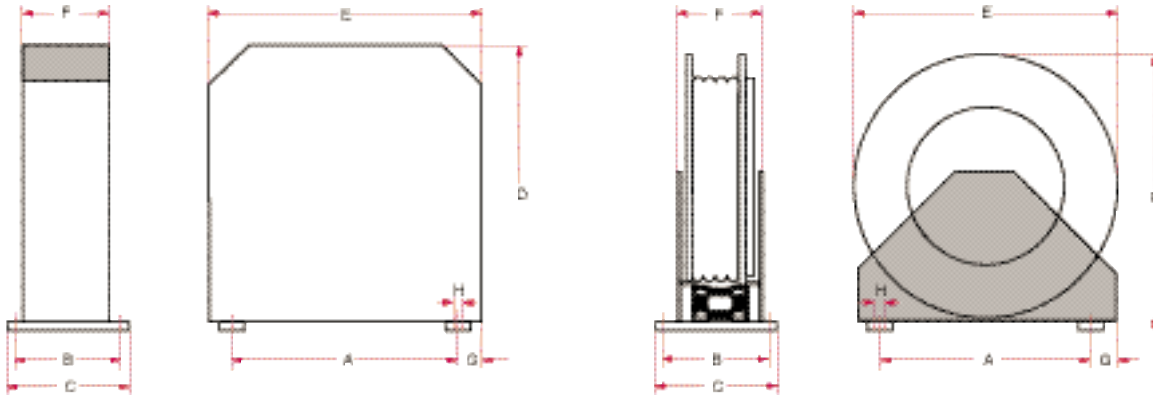

# Schlauchaufroller Baureihe BT 4000

Die flexible Verbindung von der Druckluft-Festleitung zum Werkzeug.

A = geschlossene Bauweise

B = offene Bauweise

## Technische Einzelheiten:

Betriebsdruck 20 bar, mit speziell angefertigten öl- und benzinresistentem PVC-Schlauch; starre Befestigung an Boden, Wand oder Decke; offene oder geschlossene Bauweise je nach Einsatzort oder betrieblichen Anforderungen;

Typ	Schlauch- Länge / (m)	DN (mm)	Abmessungen mm								Gewicht ca. kg
			A	B	C	D	E	F	G	H-Ø	
BT 4024-B	2	4	100	40	75	116	114	75	7	6,5	1,4
BT 4086-A	8	6	265	140	160	335	325	115	30	8,5	10,5
BT 4086-B			240			315	300				8,5
BT 4126-A	12	6	300	140	160	375	360	115	30	8,5	12,0
BT 4126-B			280			355	340				10,0
BT 4206-A	20	6	310	160	190	400	395	140	45	11	18,5
BT 4206-B							400				16,5
BT 4089-A	8	9	300	140	160	370	365	115	30	8,5	12,0
BT 4089-B				280		355	340				9,0
BT 4129-A	12	9	310	160	190	400	400	140	45	11	16,5
BT 4129-B							400				14,5
BT 4209-A	20	9	375	160	190	455	450	150	45	11	21,5
BT 4209-B						445					20,0

## Lieferbares Sonderzubehör:

W-Platte für schwenkbare Wandmontage.

Anschlussgewinde der Medienzuführung bei allen Typen G 3/8" außen;  
Anschlussgewinde am Schlauch bei NW6 = G 1/4" außen, bei NW9 = G 3/8" außen.